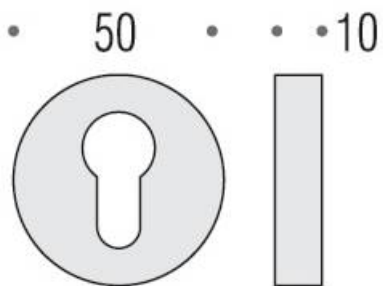

DENOMINATION

Paire de rosaces rondes clé I

FICHE TECHNIQUE

MARQUE

REFERENCE

CD43GB-OL

- Épaisseur de rosace identique à la béquille sélectionnée
- Cromall® traité multicouche
- * Compatibilité avec béquille de porte