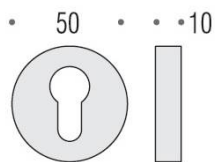

DÉNOMINATION

Paire de rosaces rondes clé I (BC), chromé

FICHE TECHNIQUE

MARQUE

REFERENCE

CD43GB-CR

Matériaux

Cromall

Finition

Brillant

Couleur

Chromé

Accessoires et options

- Épaisseur de rosace identique à la béquille sélectionnée
- Cromall® traité multicouche

CARACTÉRISTIQUES

information@euxos.com