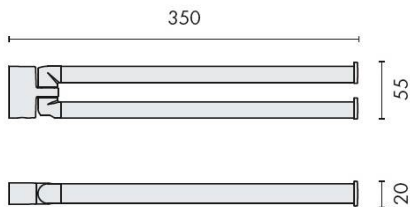

Accessoires et options

- Laiton/Cromall® traité multicouche

CARACTÉRISTIQUES

information@euxos.com

Tél. : +33 (0)1 41 83 24 00 - Fax : +33 (0)1 41 83 24 01