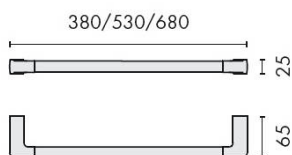

Accessoires et options

- Laiton/Cromall® traité multicouche

CARACTÉRISTIQUES