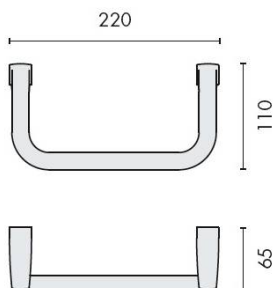

DÉNOMINATION

Porte-serviette anneau, zirconium gold HPS, LULU

FICHE TECHNIQUE

MARQUE

REFERENCE

B6231-HPS

Matériaux

Laiton

Finition

Brillant

Couleur

Doré

Accessoires et options

- Laiton/Cromall® traité multicouche

CARACTÉRISTIQUES

information@euxos.com

Tél. : +33 (0)1 41 83 24 00 - Fax : +33 (0)1 41 83 24 01