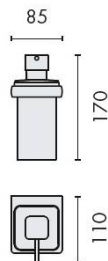

DÉNOMINATION

Distributeur de savon liquide mural, 280 ml, chromé/verre, LULU

FICHE TECHNIQUE

MARQUE

REFERENCE

B9321-CR/VE

Matériaux

Laiton/verre

Finition

Brossé

Couleur

Chromé

Accessoires et options

- Laiton/Cromall® traité multicouche
- Contenance 280 ml

CARACTÉRISTIQUES

information@euxos.com