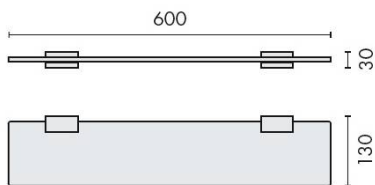

Accessoires et options

- Laiton/Cromall® traité multicouche

CARACTÉRISTIQUES