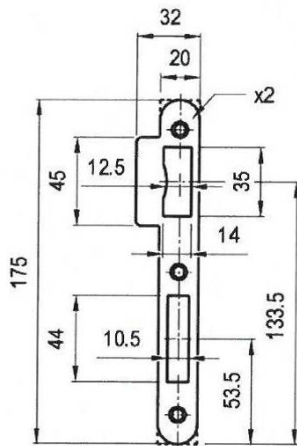

DÉNOMINATION

Gâche double empennage pour serrure EXS noire

FICHE TECHNIQUE

MARQUE

EXS[®]

REFERENCE

G721B07K06

Matériaux