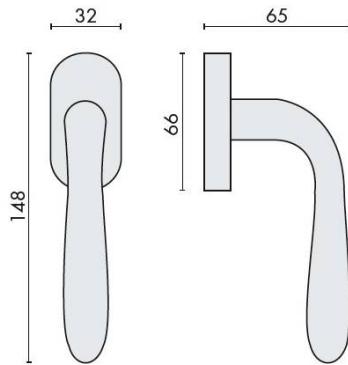

DÉNOMINATION

Béquille de fenêtre ROBOT 41 sur rosace ovale, chromé mat

FICHE TECHNIQUE

MARQUE

REFERENCE

CD42DK/SM-CM

Matériaux

Cromall

Finition

Mat

Couleur

Chromé

Accessoires et options

- Cromall® traité
- Rosace épaisseur 10 mm
- Mécanisme à définir (réf. DK 40/45/50 mm)

CARACTÉRISTIQUES

information@euxos.com

Caractéristiques principales

- **Design élégant** : La rosace ovale et la finition chromée mate offrent une esthétique raffinée qui s'intègre parfaitement à tout type de décoration.
- **Matériaux de qualité** : Fabriquée en métal robuste, cette béquille est conçue pour résister à l'usure quotidienne tout en conservant son apparence.
- **Facilité d'installation** : Compatible avec la plupart des fenêtres, son installation est simple et rapide, vous permettant de profiter rapidement de ses avantages.
- **Ergonomie** : Sa forme ergonomique assure une prise en main confortable, facilitant l'ouverture et la fermeture de vos fenêtres.