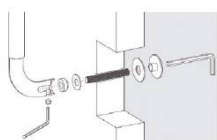

DÉNOMINATION

Kit fixation PS pour poignée de tirage, chromé mat

FICHE TECHNIQUE

MARQUE

REFERENCE

KIT PS-CM

Matériaux

Laiton

Finition

Mat

Couleur

Chromé

Accessoires et options

- Pour montage simple traversant porte bois ou vitrée (perçement diamètre 13 mm)
- Porte épaisseur maxi 80 mm

CARACTÉRISTIQUES

information@euxos.com