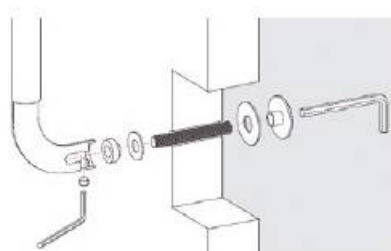

DENOMINATION

Fixation PS pour poignée de tirage, montage simple traversant pour porte bois ou vitrée

FICHE TECHNIQUE

MARQUE

REFERENCE

KIT PS-CM

- Pour montage simple traversant porte bois ou vitrée (perçement diamètre 13 mm)
- Porte épaisseur maxi 80 mm