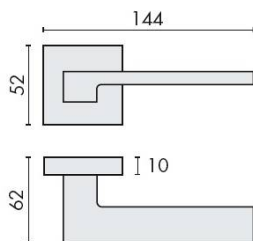

DÉNOMINATION

Paire de béquilles ZELDA sur rosace carrée, chromé mat

FICHE TECHNIQUE

MARQUE

REFERENCE

MM11RSB7-CM

Matériaux

Laiton

Finition

Mat

Couleur

Chromé

Norme

Norme EN 1906

Accessoires et options

- Béquille double sur rosace à sous construction avec ressort de rappel
- Rosace CC
- Laiton traité multicouche
- En option : disponible en version HD
- En option : Rosace ép. 6,5 mm
- Rosaces de fonction (voir "Accessoires")

CARACTÉRISTIQUES