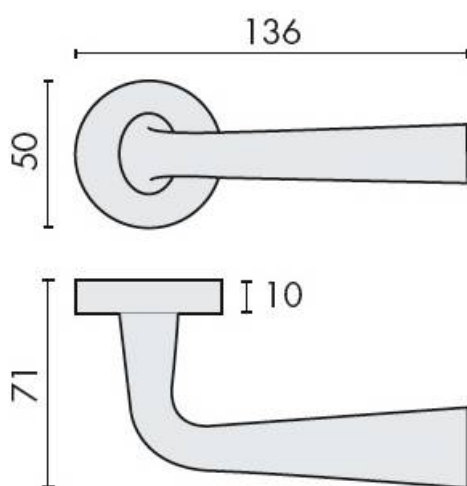

DENOMINATION

Paire de béquilles TENDER sur rosace ronde, à sous construction avec ressort de rappel

Design : Architettura Laboratorio

FICHE TECHNIQUE

MARQUE

REFERENCE

MG11RSB7-OL

- Béquille double sur rosace à sous construction avec ressort de rappel
- Rosace BC
- Laiton traité multicouche
- En option : disponible en version HD
- Rosaces de fonction (voir "Accessoires")

Matériaux : Laiton

Finition : Brillant

Couleur : Doré

Norme : Norme EN 1906

CARACTERISTIQUES