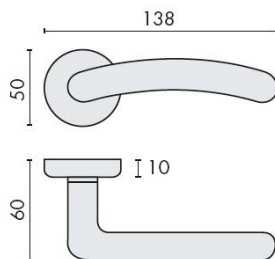

DÉNOMINATION

Paire de béquilles SIRIO sur rosace ronde, chromé

FICHE TECHNIQUE

MARQUE

REFERENCE

CD11RSB7-CR

Matériaux

Laiton

Finition

Brillant

Couleur

Chromé

Norme

Norme EN 1906

Accessoires et options

- Béquille double sur rosace à sous construction avec ressort de rappel
- Rosace BR
- Laiton traité multicouche
- En option : disponible en version HD
- Rosaces de fonction (voir "Accessoires")

CARACTÉRISTIQUES

information@euxos.com

Tél. : +33 (0)1 41 83 24 00 - Fax : +33 (0)1 41 83 24 01

Paire de béquilles SIRIO sur rosace ronde, chromé

Découvrez la **Paire de béquilles SIRIO sur rosace ronde, chromé**, un choix élégant et fonctionnel pour vos portes intérieures. Conçues pour allier esthétique et praticité, ces béquilles sont idéales pour moderniser votre espace tout en assurant une utilisation quotidienne sans faille.

Caractéristiques principales

- **Matériau** : Fabriquées en métal chromé, ces béquilles offrent une finition brillante et résistante à la corrosion.
- **Design** : Le design sur rosace ronde apporte une touche contemporaine à votre décoration intérieure.
- **Dimensions** : Adaptées pour un montage facile sur la plupart des portes standard.
- **Compatibilité** : Conçues pour un carré de 6 mm ou 6.5 mm. **Attention : Non compatibles avec les portes équipées d'un système de contrôle d'accès.**