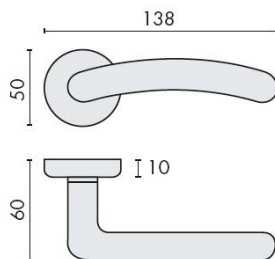

DÉNOMINATION

Paire de béquilles SIRIO sur rosace ronde, laiton poli

FICHE TECHNIQUE

MARQUE

REFERENCE

CD11RSB7-OL

Matériaux

Laiton

Finition

Brillant

Couleur

Doré

Norme

Norme EN 1906

Accessoires et options

- Béquille double sur rosace à sous construction avec ressort de rappel
- Rosace BR
- Laiton traité multicouche
- En option : disponible en version HD
- Rosaces de fonction (voir "Accessoires")

Caractéristiques principales

- **Matériau** : Laiton poli de haute qualité, résistant à l'usure et à la corrosion.
- **Design** : Rosace ronde qui apporte une touche classique et intemporelle.
- **Dimensions** : Adaptées pour un montage facile sur la plupart des portes standards.
- **Compatibilité** : Conçues pour un carré de 6 mm ou 6.5 mm. *Attention* : Non compatibles avec les portes équipées d'un système de contrôle d'accès.