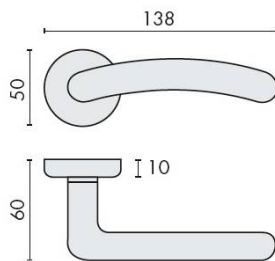

## DÉNOMINATION

Paire de béquilles SIRIO sur rosace ronde, chromé mat

# FICHE TECHNIQUE

MARQUE

REFERENCE

CD11RSB7-CM

## Caractéristiques principales

- **Design moderne** : Avec leur finition en chromé mat, ces béquilles apportent une touche contemporaine à toute décoration intérieure.
- **Rosace ronde** : La rosace ronde s'adapte facilement à différents types de portes, offrant une installation simple et rapide.
- **Matériaux de qualité** : Fabriquées en métal durable, ces béquilles sont conçues pour résister à l'usure quotidienne tout en conservant leur éclat.
- **Dimensions** : Compatible avec un carré de 6 mm ou 6.5 mm, assurez-vous de vérifier la compatibilité avec votre porte.