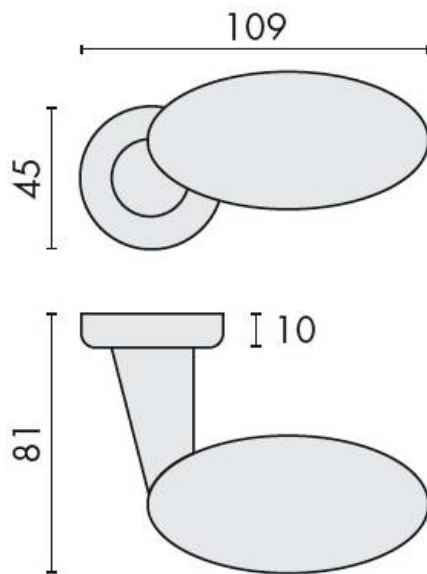

DÉNOMINATION

Paire de béquilles ROBOT 75 sur rosace ronde, zirconium gold HPS

FICHE TECHNIQUE

MARQUE

REFERENCE

CD75RSB7-HPS

Matériaux

Laiton

Finition

Brillant

Couleur

Doré

Norme

Norme EN 1906

Accessoires et options

- Béquille double sur rosace à sous construction avec ressort de rappel
- Rosace BR
- Laiton traité multicouche
- En option : disponible en version HD
- Rosaces de fonction (voir "Accessoires")