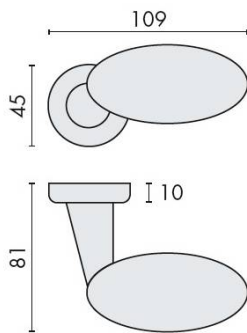

DÉNOMINATION

Paire de béquilles ROBOT 75 sur rosace ronde, chromé

FICHE TECHNIQUE

MARQUE

REFERENCE

CD75RSB7-CR

Matériaux

Laiton

Finition

Brillant

Couleur

Chromé

Norme

Norme EN 1906

Accessoires et options

- Béquille double sur rosace à sous construction avec ressort de rappel
- Rosace BR
- Laiton traité multicouche
- En option : disponible en version HD
- Rosaces de fonction (voir "Accessoires")

CARACTÉRISTIQUES

information@euxos.com

Tél. : +33 (0)1 41 83 24 00 - Fax : +33 (0)1 41 83 24 01