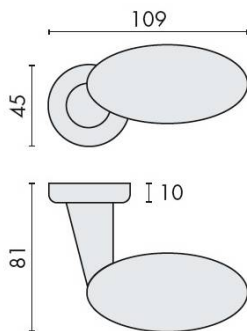

## DÉNOMINATION

Paire de béquilles ROBOT 75 sur rosace ronde, chromé mat

# FICHE TECHNIQUE

MARQUE

REFERENCE

CD75RSB7-CM