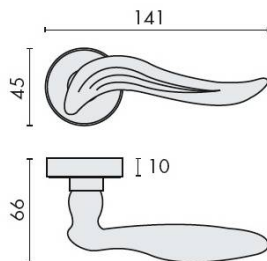

DÉNOMINATION

Paire de béquilles PIUMA sur rosace ronde, bronze

FICHE TECHNIQUE

MARQUE

REFERENCE

AR11RGSB7-BR

Matériaux

Laiton

Finition

Mat

Couleur

Bronze

Norme

Norme EN 1906

Accessoires et options

- Béquille double sur rosace à sous construction avec ressort de rappel
- Rosace BS
- Laiton traité multicouche
- En option : disponible en version HD
- Rosaces de fonction (voir « Accessoires »)

CARACTÉRISTIQUES

information@euxos.com

Tél. : +33 (0)1 41 83 24 00 - Fax : +33 (0)1 41 83 24 01

Paire de béquilles PIUMA sur rosace ronde, bronze

Découvrez la **Paire de béquilles PIUMA sur rosace ronde en bronze**, un choix élégant et fonctionnel pour vos portes intérieures. Conçues pour allier esthétique et praticité, ces béquilles sont idéales pour rehausser le style de votre espace tout en garantissant une utilisation quotidienne sans faille.

Caractéristiques principales

- **Matériau** : Fabriquées en bronze, ces béquilles offrent une durabilité exceptionnelle et une résistance à l'usure.
- **Design** : Le design moderne et épuré de la rosace ronde s'intègre parfaitement dans tout type de décoration intérieure.
- **Dimensions** : Adaptées à des portes standard, ces béquilles sont conçues pour un montage facile et rapide.
- **Compatibilité** : Dotées d'un carré de 6 mm, ces béquilles ne sont pas compatibles avec les portes équipées d'un système de contrôle d'accès.