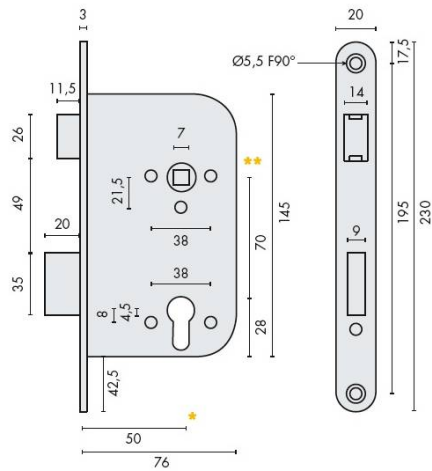

DÉNOMINATION

Serrure EXS 14, cylindre européen axe 50 mm NF bouts ronds inox

FICHE TECHNIQUE

MARQUE

EXS[®]

REFERENCE

G838B297K4

Matériaux

Inox

Finition

Brossé

Accessoires et options

- Pêne réversible
- Tetière bout rond
- Axe à 50 mm
- Entraxe 70 mm
- Gâche en sus

CARACTÉRISTIQUES

information@euxos.com

Tél. : +33 (0)1 41 83 24 00 - Fax : +33 (0)1 41 83 24 01

Serrure EXS 14 - Cylindre Européen Axe 50 mm NF Bouts Ronds Inox

Découvrez la **Serrure EXS 14**, une solution de sécurité fiable et élégante pour vos portes. Conçue avec un cylindre européen de 50 mm, cette serrure allie robustesse et design moderne grâce à ses bouts ronds en inox. Que ce soit pour une utilisation résidentielle ou commerciale, la Serrure EXS 14 est le choix idéal pour garantir la sécurité de vos espaces.