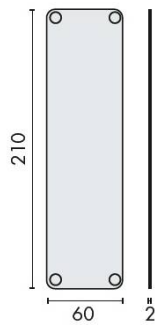

DÉNOMINATION

Unité de plaque de poussée rectangulaire 60x210x2 mm, inox
brossé 316

FICHE TECHNIQUE

MARQUE

d line

REFERENCE

14.3701.02.008

Matériaux

Unité de plaque de poussée rectangulaire 60x210x2 mm, inox brossé 316

Découvrez notre **Unité de plaque de poussée rectangulaire**, conçue pour allier esthétique et fonctionnalité. Fabriquée en **inox brossé 316**, cette plaque de poussée de dimensions **60x210x2 mm** est idéale pour une utilisation dans divers environnements, qu'ils soient résidentiels ou commerciaux.

Caractéristiques principales

- **Matériau de haute qualité** : L'inox brossé 316 est reconnu pour sa résistance à la corrosion et sa durabilité, ce qui en fait un choix parfait pour les zones humides ou exposées.
- **Dimensions optimales** : Avec des dimensions de **60x210x2 mm**, cette plaque s'adapte facilement à la plupart des portes, offrant une surface de poussée confortable.
- **Design moderne** : Son fini brossé apporte une touche contemporaine à votre décor, tout en étant facile à nettoyer et à entretenir.

Optez pour notre Unité de plaque de poussée rectangulaire 60x210x2 mm en inox brossé 316 pour une solution élégante et durable pour vos portes. Transformez votre espace avec ce produit de qualité supérieure qui allie design et fonctionnalité.