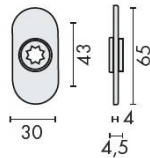

DÉNOMINATION

Paire de rosaces ovales, bec de cane 14 mm, entraxe 43 mm, inox brossé 316

FICHE TECHNIQUE

MARQUE

d line

REFERENCE

14.3217.02.336

Matériaux

Inox AISI 316, Grain 320

Finition

Brossé

Accessoires et options

- Inox AISI 316, grain 320
- Rosace épaisseur 4 mm à sous construction aluminium
- Fixation entraxe 43 mm
- Sur demande : Inox poli Brillant

CARACTÉRISTIQUES

information@euxos.com

Tél. : +33 (0)1 41 83 24 00 - Fax : +33 (0)1 41 83 24 01

Paire de Rosaces Ovalees en Inox Brossé 316

Découvrez notre **paire de rosaces ovales** en inox brossé 316, conçues pour allier esthétique et fonctionnalité. Avec un bec de cane de 14 mm et un entraxe de 43 mm, ces rosaces sont idéales pour apporter une touche moderne à vos portes intérieures et extérieures.

Caractéristiques Principales

- **Matériau** : Inox brossé 316, résistant à la corrosion et aux intempéries.
- **Bec de cane** : 14 mm, offrant une prise en main confortable.
- **Entraxe** : 43 mm, compatible avec de nombreuses installations.
- **Design** : Ovalees et élégantes, parfaites pour un style contemporain.