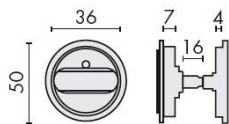

DÉNOMINATION

Cuvette WC ronde encastrée Ø 50 mm avec voyant, inox brossé 316

FICHE TECHNIQUE

MARQUE

d line

REFERENCE

14.3974.02.096

Matériaux

Cuvette WC Ronde Encastrée Ø 50 mm avec Voyant, Inox Brossé 316

Découvrez la **cuvette WC ronde encastrée Ø 50 mm avec voyant**, un accessoire essentiel pour toute salle de bain moderne. Fabriquée en **inox brossé 316**, cette cuvette allie durabilité et esthétique, offrant une solution élégante et fonctionnelle pour vos toilettes.

Caractéristiques Principales

- **Matériau de Haute Qualité** : Conçue en inox brossé 316, cette cuvette résiste à la corrosion et aux taches, garantissant une longévité exceptionnelle.
- **Design Ronde** : Son design rond s'intègre parfaitement dans tous les styles de décoration, apportant une touche moderne à votre espace.
- **Voyant Intégré** : Le voyant permet de signaler l'occupation des toilettes, offrant ainsi une commodité supplémentaire pour les utilisateurs.
- **Dimensions Pratiques** : Avec un diamètre de 50 mm, cette cuvette est idéale pour une installation facile et rapide.

Installation Facile

La cuvette WC ronde encastrée Ø 50 mm est conçue pour une installation simple et rapide. Suivez les instructions fournies pour un montage sans tracas, et profitez rapidement de ses avantages.