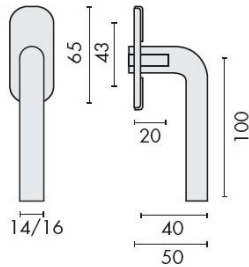

DÉNOMINATION

Béquille de fenêtre L 14 mm, inox brossé 316

FICHE TECHNIQUE

MARQUE

d line

REFERENCE

14.5401.02.801

Matériaux

Inox AISI 316, Grain 320

Finition

Brossé

Accessoires et options

- Inox AISI 316, grain 320
- Rosace épaisseur 4 mm à sous construction avec roulement à billes
- 2 points de fixations permettant la pose de vis (non fournies)
- Sur demande : Inox poli Brillant

CARACTÉRISTIQUES

information@euxos.com

Tél. : +33 (0)1 41 83 24 00 - Fax : +33 (0)1 41 83 24 01

Béquille de fenêtre L 14 mm, inox brossé 316

Découvrez la **Béquille de fenêtre L 14 mm en inox brossé 316**, un accessoire essentiel pour améliorer la fonctionnalité et l'esthétique de vos fenêtres. Fabriquée en acier inoxydable de haute qualité, cette béquille allie durabilité et élégance, tout en offrant une résistance exceptionnelle aux intempéries et à la corrosion.

Caractéristiques principales

- **Matériau** : Acier inoxydable brossé 316, idéal pour une utilisation en extérieur.
- **Dimensions** : Longueur de 14 mm, parfaite pour une prise en main confortable.
- **Design moderne** : Fini brossé qui s'intègre harmonieusement dans tout type de décoration.
- **Facilité d'installation** : S'installe facilement sur la plupart des fenêtres sans nécessiter d'outils spécialisés.