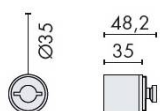

Accessoires et options

- Inox AISI 316, grain 320

CARACTÉRISTIQUES