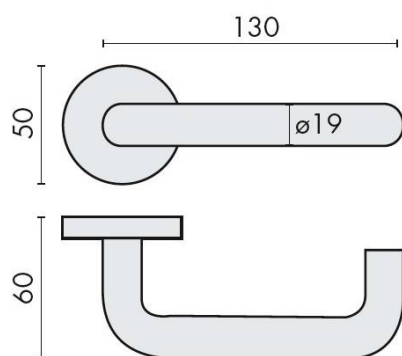

DÉNOMINATION

Paire de béquilles Soft-Line U 19 mm sur rosace ronde, inox brossé

FICHE TECHNIQUE

MARQUE

SOFTLINE

REFERENCE

SL 0106

Matériaux

Inox

Finition

Brossé

Accessoires et options

CARACTÉRISTIQUES

information@euxos.com

Tél. : +33 (0)1 41 83 24 00 - Fax : +33 (0)1 41 83 24 01

Paire de béquilles Soft-Line U 19 mm sur rosace ronde, inox brossé

Découvrez la **Paire de béquilles Soft-Line U 19 mm sur rosace ronde**, un choix élégant et fonctionnel pour toutes vos portes intérieures. Fabriquées en **inox brossé**, ces béquilles allient durabilité et esthétique, offrant une finition moderne qui s'intègre parfaitement à tout type de décoration.

Caractéristiques principales

- **Matériau** : Inox brossé de haute qualité, résistant à la corrosion et facile à entretenir.
- **Dimensions** : 19 mm de diamètre, idéal pour une prise en main confortable.
- **Design** : Rosace ronde qui ajoute une touche de sophistication à vos portes.
- **Installation** : Facile à installer, compatible avec la plupart des portes standards.