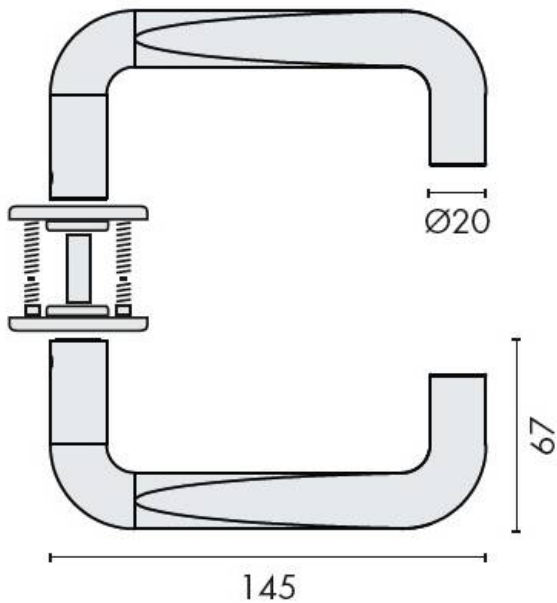

DÉNOMINATION

Paire de béquilles CUT Ø 20 mm sur rosace ronde, noire/inox brossé 316

FICHE TECHNIQUE

MARQUE

d line

REFERENCE

12.4213.15.010

Matériaux

Inox AISI 316, Grain 320

Finition

Brossé

Norme

Norme EN 1906

Accessoires et options

- Béquille double montée sur roulement à billes, fixation vis traversantes et apparentes
- Inox AISI 316, grain 320
- Rosace épaisseur 4 mm à sous construction aluminium
- Porte épaisseur 33-59 mm
- Sur demande : Inox poli Brillant

CARACTÉRISTIQUES

information@euxos.com

Tél. : +33 (0)1 41 83 24 00 - Fax : +33 (0)1 41 83 24 01