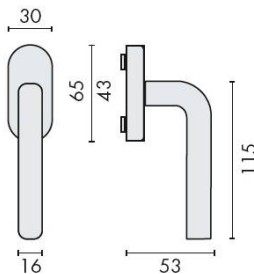

DÉNOMINATION

Béquille de fenêtre L 16 mm avec 2 arrêts, inox brossé 316

FICHE TECHNIQUE

MARQUE

d line

REFERENCE

14.5420.02.040

Matériaux

Inox AISI 316, Grain 320

Finition

Brossé

Accessoires et options

- Inox AISI 316, grain 320
- Rosace épaisseur 10 mm à sous construction avec roulement à billes
- 2 points de fixations permettant la pose de vis (non fournies)
- Sur demande : Inox poli Brillant

CARACTÉRISTIQUES

information@euxos.com

Tél. : +33 (0)1 41 83 24 00 - Fax : +33 (0)1 41 83 24 01

Béquille de fenêtre L 16 mm avec 2 arrêts, inox brossé 316

Découvrez notre **Béquille de fenêtre L 16 mm avec 2 arrêts**, fabriquée en inox brossé 316, un choix idéal pour allier esthétique et fonctionnalité dans votre intérieur. Conçue pour s'adapter à divers types de fenêtres, cette béquille est un accessoire indispensable pour améliorer la sécurité et le confort de votre maison.

Caractéristiques principales

- **Matériau** : Inox brossé 316, résistant à la corrosion et aux intempéries.
- **Dimensions** : Longueur de 16 mm, parfaite pour une prise en main confortable.
- **Arrêts** : Équipée de 2 arrêts pour un maintien sécurisé de la fenêtre.
- **Design** : Fini brossé élégant qui s'intègre harmonieusement dans tout style de décoration.