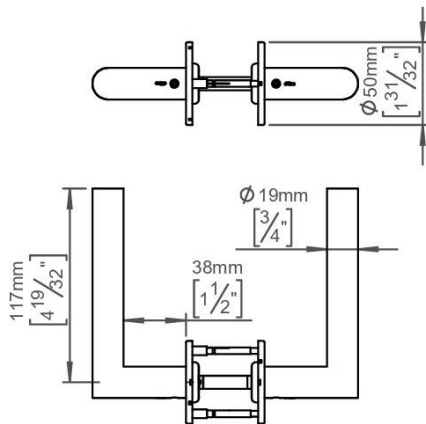

DÉNOMINATION

Paire de béquilles FFG 19 mm sur rosace ronde, inox brossé 316

FICHE TECHNIQUE

MARQUE

d line

REFERENCE

14.0256.02.010

Matériaux

Inox AISI 316, Grain 320

Finition

Brossé

Norme

Norme EN 1906

Accessoires et options

- Béquille double montée sur roulement à billes, fixation vis traversantes
- Inox AISI 316, grain 320, tube plein
- Rosace épaisseur 4 mm à sous construction aluminium
- Porte épaisseur 33-59 mm
- Sur demande : Inox poli Brillant

Caractéristiques principales

- **Matériau** : Inox brossé 316, résistant à la corrosion et aux intempéries.
- **Diamètre** : 19 mm, offrant une prise en main confortable.
- **Design** : Rosace ronde pour une installation facile et un look moderne.
- **Compatibilité** : Idéales pour les portes standard, avec un carré de 6 mm ou 6.5 mm.