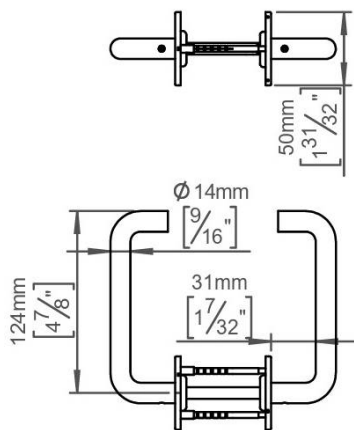

DÉNOMINATION

Paire de béquilles U 14 mm sur rosace ronde, inox brossé 316

FICHE TECHNIQUE

MARQUE

d line

REFERENCE

14.0556.02.010

Matériaux

Inox AISI 316, Grain 320

Finition

Brossé

Accessoires et options

- Béquille double montée sur roulement m^a billes, fixation vis traversantes
- Inox brossé 316 tube plein
- Rosace épaisseur 4 mm à sous construction aluminium
- Porte épaisseur 33-59 mm
- Sur demande : Inox poli Brillant

Caractéristiques principales

- **Matériau** : Inox brossé 316, résistant à la corrosion et aux intempéries.
- **Dimensions** : 14 mm de diamètre, parfait pour une prise en main confortable.
- **Design** : Rosace ronde qui s'intègre harmonieusement dans tout type de décoration.
- **Installation** : Facile à installer, compatible avec la plupart des portes standards.