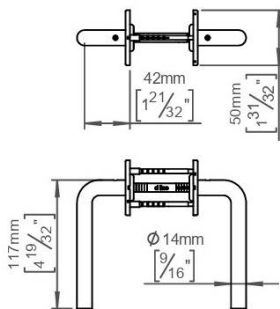

### Accessoires et options

- Béquille double montée sur roulement à billes, fixation vis traversantes
- Inox AISI 316, grain 320, tube plein
- Rosace épaisseur 4 mm à sous construction aluminium
- Porte épaisseur 33-59 mm
- Sur demande : Inox Poli Brillant

## Caractéristiques principales

- **Matériau** : Inox brossé 316, résistant à la corrosion et à l'usure.
- **Dimensions** : Longueur de 14 mm, parfaite pour une utilisation quotidienne.
- **Design** : Rosace ronde qui s'adapte à tous les styles de décoration intérieure.
- **Installation** : Facile à installer, compatible avec la plupart des portes standards.