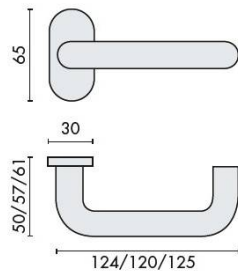

DÉNOMINATION

Unité de béquille U 14 mm, inox brossé 316

FICHE TECHNIQUE

MARQUE

d line

REFERENCE

14.0510.02.900

Matériaux

Inox AISI 316, Grain 320

Finition

Brossé

Norme

Norme EN 1906

Accessoires et options

- Résistance à 450 Kilos de traction
- Finition Inox poli brillant disponible sur commande

CARACTÉRISTIQUES

Caractéristiques principales

- **Matériau de haute qualité** : Fabriquée en inox brossé 316, cette béquille résiste à la corrosion et aux intempéries, garantissant une longévité exceptionnelle.
- **Dimensions** : Avec un diamètre de 14 mm, elle offre une prise en main confortable tout en ajoutant une touche moderne à votre décoration.
- **Design élégant** : Son fini brossé lui confère un aspect contemporain qui s'intègre parfaitement dans tout type d'intérieur.
- **Facilité d'installation** : L'unité de béquille est conçue pour une installation rapide et facile, ce qui vous permet de l'ajouter à vos portes sans tracas.