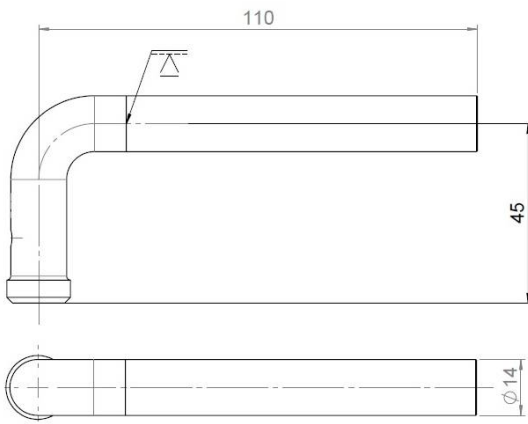

DÉNOMINATION

Unité de béquille L 14 mm, inox brossé 316

FICHE TECHNIQUE

MARQUE

d line

REFERENCE

14.0410.02.900

Matériaux

Caractéristiques principales

- **Matériau de haute qualité** : Fabriquée en inox brossé 316, cette béquille est résistante à la corrosion et aux intempéries, garantissant une durabilité exceptionnelle.
- **Dimensions optimales** : Avec un diamètre de 14 mm, elle offre une prise en main confortable tout en ajoutant une touche moderne à votre décoration intérieure.
- **Design élégant** : Son fini brossé lui confère un aspect chic et contemporain, s'intégrant parfaitement dans tout type d'intérieur.
- **Facilité d'installation** : Livrée avec tout le nécessaire pour une installation rapide et sans tracas, cette béquille est accessible même pour les bricoleurs novices.