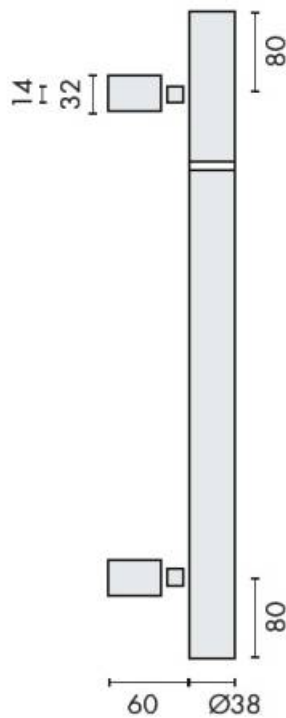

## DENOMINATION

Bâton de maréchal, diamètre 38 mm, hauteur 1101 à 1300 mm (à préciser lors de la commande), à douille, entraxe 1140 mm.  
Montage simple ou double, fixations traversantes ou non.