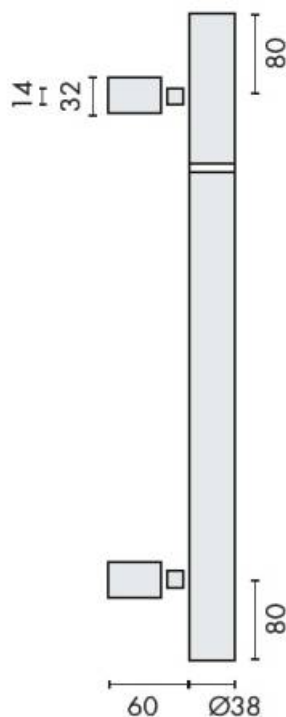

DENOMINATION

Bâton de maréchal, diamètre 38 mm, hauteur 1101 à 1300 mm (à préciser lors de la commande), à douille, entraxe 1140 mm.
Montage simple ou double, fixations traversantes ou non.

FICHE TECHNIQUE

MARQUE

REFERENCE

14.4814.02.078

- Inox AISI 316, grain 320
- Livré sans fixation
- Sur demande: Inox poli Brillant

Matériaux : Inox AISI 316, Grain 320

Finition : Brossé