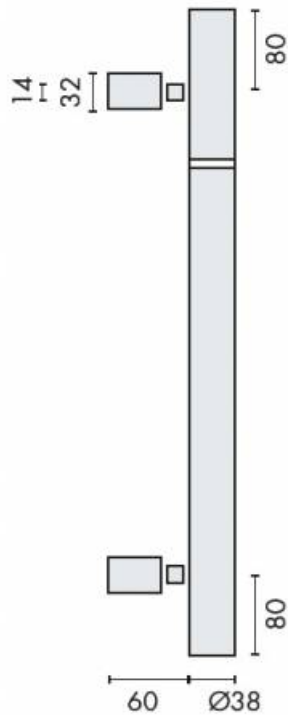

## DENOMINATION

Bâton de maréchal Ø 38 mm, fileté, hauteur 2001 à 2100mm, inox brossé 316