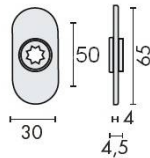

## DÉNOMINATION

Paire de rosaces ovales, bec de cane 16 mm, entraxe 50 mm, inox brossé 316

### Accessoires et options

- Largeur : 30 mm
- Hauteur : 65 mm
- Entraxe : 50 mm
- Épaisseur : 4 mm

CARACTÉRISTIQUES

information@euxos.com

Tél. : +33 (0)1 41 83 24 00 - Fax : +33 (0)1 41 83 24 01

## Caractéristiques Principales

- **Matériau** : Inox brossé 316, résistant à la corrosion et à l'usure.
- **Dimensions** : Bec de cane de 16 mm, entraxe de 50 mm, idéal pour une installation facile.
- **Design** : Forme ovale moderne qui s'intègre harmonieusement dans tout type d'intérieur.