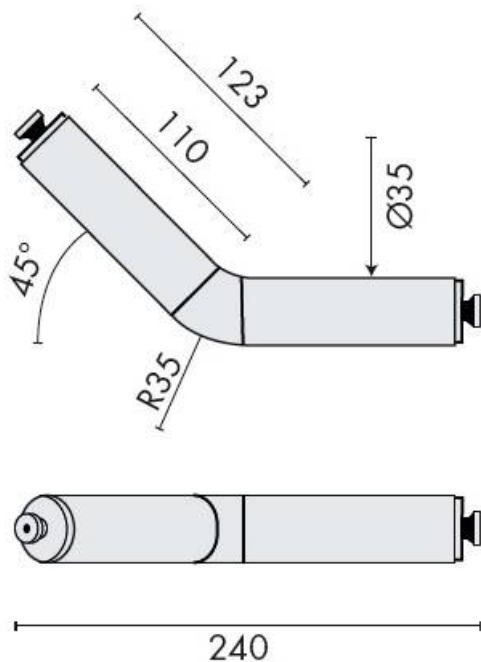

## DENOMINATION

Tube coudé à 45°