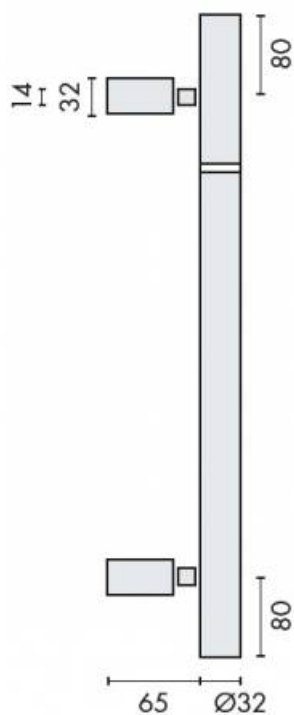

DENOMINATION

Bâton de maréchal, diamètre 32 mm, hauteur 1901 à 2000 mm (à préciser lors de la commande), à douille, entraxe 1840 mm.
Montage simple ou double, fixations traversantes ou non.

FICHE TECHNIQUE

MARQUE

REFERENCE

14.4614.02.108

- Inox AISI 316, grain 320
- Livré sans fixation
- Sur demande: Inox poli Brillant

Matériaux : Inox AISI 316, Grain 320

Finition : Brossé