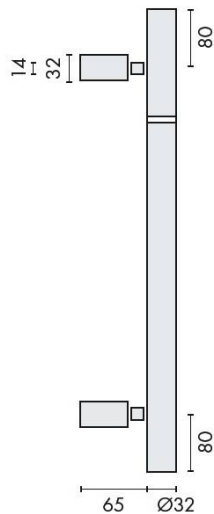

DÉNOMINATION

Bâton de maréchal Ø 32 mm, à douille, hauteur 1901 à 2000 mm, inox brossé 316

FICHE TECHNIQUE

MARQUE

d line

REFERENCE

14.4614.02.108

Matériaux

Inox AISI 316, Grain 320

Finition

Brossé

Accessoires et options

- Inox AISI 316, grain 320
- Livré sans fixation
- Sur demande: Inox poli Brillant

CARACTÉRISTIQUES

information@euxos.com

Tél. : +33 (0)1 41 83 24 00 - Fax : +33 (0)1 41 83 24 01