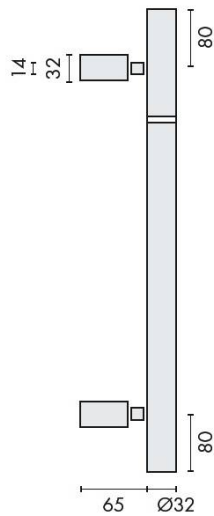

DÉNOMINATION

Bâton de maréchal Ø 32 mm, fileté, hauteur 1901 à 2000 mm, inox brossé 316

FICHE TECHNIQUE

MARQUE

d line

REFERENCE

14.4612.02.109

Matériaux

Inox AISI 316, Grain 320

Finition

Brossé

Accessoires et options

- Inox AISI 316, grain 320
- Livré sans fixation
- Sur demande : Inox poli Brillant

CARACTÉRISTIQUES

information@euxos.com

Tél. : +33 (0)1 41 83 24 00 - Fax : +33 (0)1 41 83 24 01