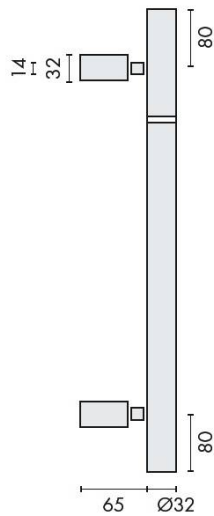

DÉNOMINATION

Bâton de maréchal Ø 32 mm, à douille, hauteur 901 à 1100 mm, inox brossé 316

FICHE TECHNIQUE

MARQUE

d line

REFERENCE

14.4614.02.035

Matériaux

Bâton de maréchal, diamètre 32 mm, hauteur 901 à 1100 mm (à préciser lors de la commande), à douille, entraxe 940 mm.
Montage simple ou double, fixations traversantes ou non.
Référence : 14.4614.02.035