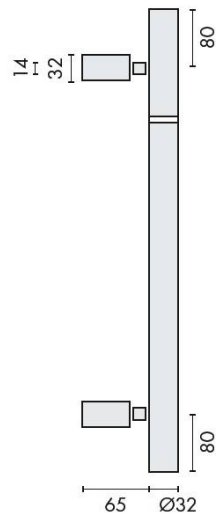

DÉNOMINATION

Bâton de maréchal Ø 32 mm, filetée, hauteur 901 à 1100 mm, inox brossé 316

FICHE TECHNIQUE

MARQUE

d line

REFERENCE

14.4612.02.036

Matériaux

Bâton de maréchal, diamètre 32 mm, hauteur 901 à 1100 mm (à préciser lors de la commande), trou fileté M12, entraxe 940 mm.

Montage simple ou double, fixations traversantes ou non.

Référence : 14.4612.02.036