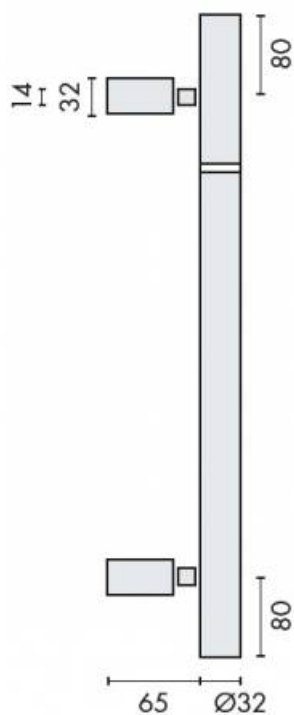

DENOMINATION

Bâton de maréchal, diamètre 32 mm, hauteur 901 à 1100 mm (à préciser lors de la commande), trou fileté M12, entraxe 940 mm.
Montage simple ou double, fixations traversantes ou non.

FICHE TECHNIQUE

MARQUE

REFERENCE

14.4612.02.036

- Inox AISI 316, grain 320
- Livré sans fixation
- Sur demande : Inox poli Brillant

Matériaux : Inox AISI 316, Grain 320

Finition : Brossé