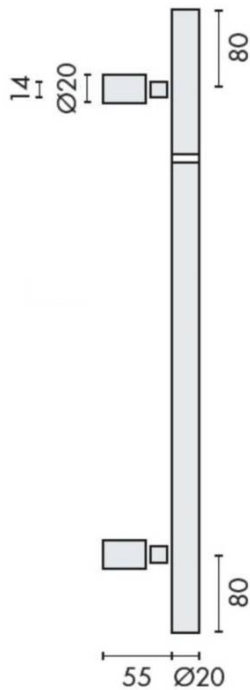

DÉNOMINATION

Bâton de maréchal Ø 20 mm, à douille, hauteur 901 à 1100 mm, inox brossé 316

FICHE TECHNIQUE

MARQUE

d line

REFERENCE

14.4314.02.749

Matériaux

Bâton de maréchal Ø 20 mm en inox brossé 316 - Hauteur 901 à 1100 mm

Découvrez notre **bâton de maréchal** en inox brossé 316, un accessoire essentiel pour toute installation nécessitant une prise en main robuste et élégante. Avec un diamètre de **20 mm** et une hauteur ajustable de **901 à 1100 mm**, ce produit allie fonctionnalité et esthétique pour répondre à vos besoins.

Caractéristiques principales

- **Matériau** : Inox brossé 316, résistant à la corrosion et à l'usure.
- **Dimensions** : Ø 20 mm, hauteur réglable de 901 à 1100 mm.
- **Design** : Fini brossé pour une apparence moderne et élégante.
- **Installation** : Équipé d'une douille pour une fixation facile et sécurisée.