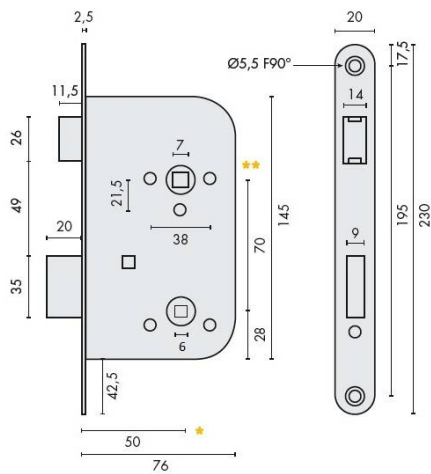

DÉNOMINATION

Serrure EXS 12, bec de cane à condamnation axe 50 mm NF bouts ronds inox

FICHE TECHNIQUE

MARQUE

EXS[®]

REFERENCE

G841B297K4

Matériaux

Inox

Finition

Brossé

Accessoires et options

- Pêne réversible
- Tetière bout rond
- Axe à 50 mm
- Entraxe 70 mm
- Gâche en sus

CARACTÉRISTIQUES

information@euxos.com

Tél. : +33 (0)1 41 83 24 00 - Fax : +33 (0)1 41 83 24 01

Caractéristiques Principales

- **Type de serrure** : Serrure à mortaiser avec bec de cane à condamnation.
- **Axe** : 50 mm, idéal pour une installation facile et rapide.
- **Matériau** : Inox de haute qualité, résistant à la corrosion et à l'usure.
- **Norme** : Conforme aux normes NF pour une sécurité optimale.
- **Bouts ronds** : Design élégant et moderne qui s'adapte à tous les styles de portes.