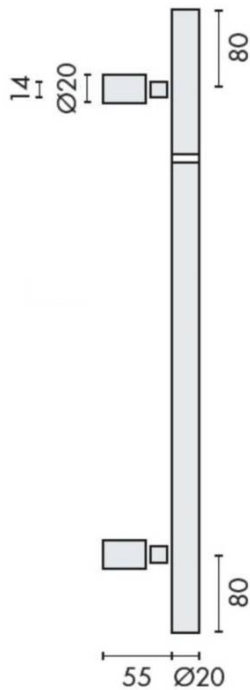

DÉNOMINATION

Bâton de maréchal Ø 20 mm, filetée, hauteur 901 à 1100 mm, inox brossé 316

FICHE TECHNIQUE

MARQUE

d line

REFERENCE

14.4312.02.748

Matériaux

Bâton de maréchal Ø 20 mm - Inox Brossé 316

Découvrez notre **Bâton de maréchal Ø 20 mm**, un accessoire essentiel pour vos projets de construction et de rénovation. Fabriqué en **inox brossé 316**, ce bâton allie robustesse et élégance, tout en offrant une excellente résistance à la corrosion. Avec une hauteur ajustable de **901 à 1100 mm**, il s'adapte parfaitement à vos besoins spécifiques.

Caractéristiques Principales

- **Diamètre** : Ø 20 mm pour une prise en main confortable.
- **Hauteur réglable** : Entre 901 et 1100 mm, idéal pour différents types d'installations.
- **Matériau** : Inox brossé 316, garantissant durabilité et résistance aux intempéries.
- **Fileté** : Facilite l'installation et le démontage, offrant une flexibilité d'utilisation.