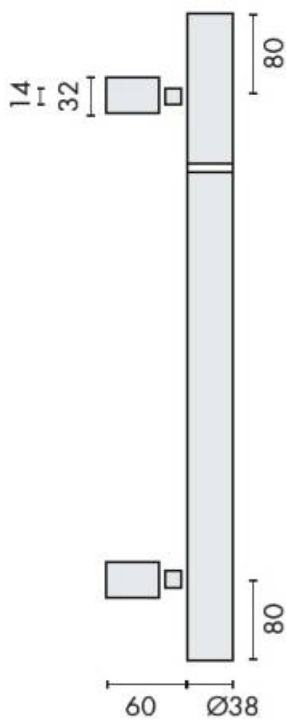

## DENOMINATION

Bâton de maréchal, diamètre 38 mm, hauteur 1901 à 2000 mm (à préciser lors de la commande), à douille, entraxe 1840 mm.  
Montage simple ou double, fixations traversantes ou non.