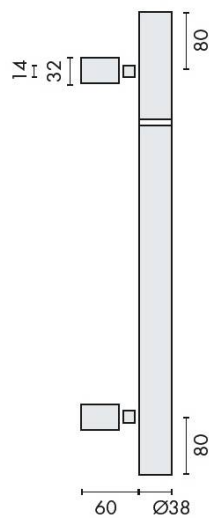

DÉNOMINATION

Bâton de maréchal Ø 38 mm, fileté, hauteur 501 à 700 mm, inox brossé 316

FICHE TECHNIQUE

MARQUE

d line

REFERENCE

14.4812.02.010

Matériaux

Inox AISI 316, Grain 320

Finition

Brossé

Accessoires et options

- Inox AISI 316, grain 320
- Livré sans fixation
- Sur demande : Inox poli Brillant

CARACTÉRISTIQUES

information@euxos.com

Tél. : +33 (0)1 41 83 24 00 - Fax : +33 (0)1 41 83 24 01