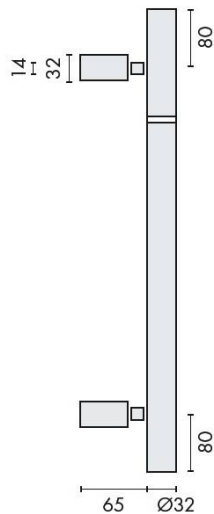

DÉNOMINATION

Bâton de maréchal Ø 32 mm, à douille, hauteur 501 à 700 mm, inox brossé 316

FICHE TECHNIQUE

MARQUE

d line

REFERENCE

14.4614.02.019

Matériaux

Inox AISI 316, Grain 320

Finition

Brossé

Accessoires et options

- Inox AISI 316, grain 320
- Livré sans fixation
- Sur demande : Inox poli Brillant

CARACTÉRISTIQUES

information@euxos.com

Tél. : +33 (0)1 41 83 24 00 - Fax : +33 (0)1 41 83 24 01