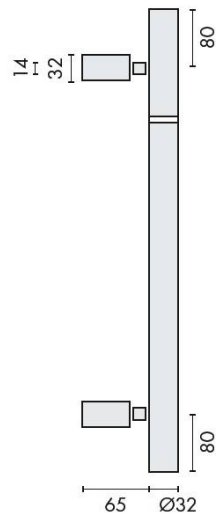

DÉNOMINATION

Bâton de maréchal Ø 32 mm, fileté, hauteur 501 à 700 mm, inox brossé 316

FICHE TECHNIQUE

MARQUE

d line

REFERENCE

14.4612.02.010

Matériaux

Bâton de maréchal Ø 32 mm - Inox Brossé 316

Découvrez notre **Bâton de maréchal Ø 32 mm**, conçu pour allier robustesse et élégance. Fabriqué en inox brossé 316, ce produit est idéal pour une utilisation dans des environnements variés, tout en offrant une esthétique moderne et raffinée.

Caractéristiques principales

- **Diamètre** : 32 mm - Un diamètre optimal pour une prise en main confortable.
- **Hauteur** : Ajustable entre 501 et 700 mm - Parfait pour s'adapter à vos besoins spécifiques.
- **Matériau** : Inox brossé 316 - Résistant à la corrosion et facile à entretenir, idéal pour les environnements humides.
- **Fileté** : Installation facile grâce à son design fileté, permettant un montage rapide et sécurisé.