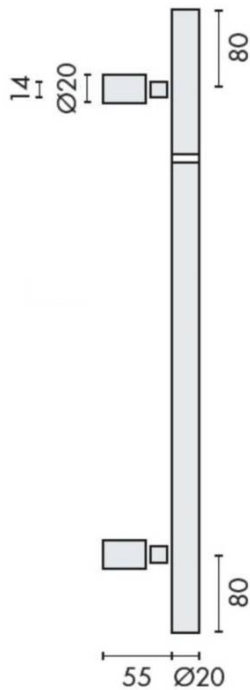

DÉNOMINATION

Bâton de maréchal Ø 20 mm, à douille, hauteur 501 à 700 mm, inox brossé 316

FICHE TECHNIQUE

MARQUE

d line

REFERENCE

14.4314.02.725

Matériaux

Bâton de maréchal Ø 20 mm en inox brossé 316 - Hauteur 501 à 700 mm

Découvrez notre **Bâton de maréchal Ø 20 mm**, conçu pour allier robustesse et élégance. Fabriqué en **inox brossé 316**, ce produit est idéal pour une utilisation dans des environnements exigeants, offrant une résistance exceptionnelle à la corrosion et aux intempéries.

Caractéristiques principales

- **Diamètre** : 20 mm, offrant une prise en main confortable et sécurisée.
- **Hauteur** : Disponible dans une plage de 501 à 700 mm, s'adaptant à divers besoins d'installation.
- **Matériau** : Inox brossé 316, garantissant durabilité et esthétique moderne.
- **Installation** : Équipé d'une douille pour une fixation facile et rapide.