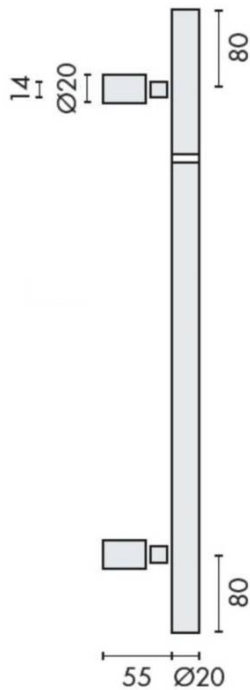

DÉNOMINATION

Bâton de maréchal Ø 20 mm, à douille, hauteur 0 à 300 mm, inox brossé 316

FICHE TECHNIQUE

MARQUE

d line

REFERENCE

14.4314.02.701

Matériaux

Bâton de maréchal Ø 20 mm en inox brossé 316 - Hauteur réglable de 0 à 300 mm

Découvrez le **Bâton de maréchal Ø 20 mm**, un accessoire essentiel pour tous vos besoins en matière de tirage. Fabriqué en **inox brossé 316**, ce produit allie robustesse et esthétique, parfait pour une utilisation dans divers environnements.

Caractéristiques principales

- **Diamètre** : Ø 20 mm, offrant une prise en main confortable.
- **Hauteur réglable** : de 0 à 300 mm, permettant une adaptation facile à vos besoins spécifiques.
- **Matériau** : Inox brossé 316, résistant à la corrosion et aux intempéries, idéal pour une utilisation intérieure et extérieure.